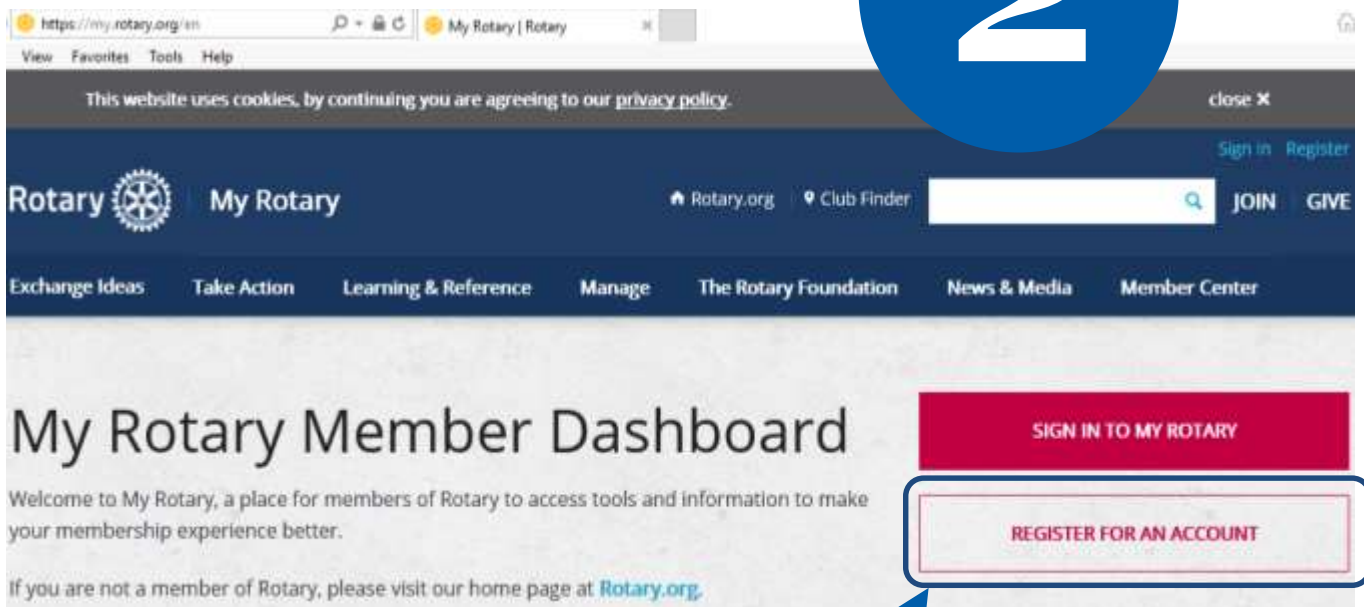

# HOW TO CREATE A MY ROTARY ACCOUNT

Αρχικά πήναινε στο  
www.rotary.org.

1

My Rotary

Club Finder

JOIN

Get Involved

Our Causes

Our Programs

News & Features

For Members

Μετά κάνε click στο  
My Rotary.

2

Κάνε Click στο  
Register for an account.

3

Αν είναι η πρώτη σου φορά ,  
κάνε click στο **Create account**.